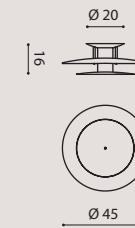

[En] > Ceiling lamp
in thermo-formed glass sheet.
The reflected light brings up the depth
and surface of the lamp.
The finishes in matt white and gold leaf.

[It] > Lampada a soffitto.
in vetro in lastra termo formato.
La luce riflessa fa risaltare la profondità
e la superficie della lampada.
Le finiture in bianco opaco e foglia oro.

PLANA PL 45

PLPLA45

white/ bianco

PLPLA45FO

gold leaf/ foglia oro

1 x E27 SUITABLE FOR LED LAMPS

PLANA PL 65

PLPLA65

white/ bianco

PLPLA65FO

gold leaf/ foglia oro